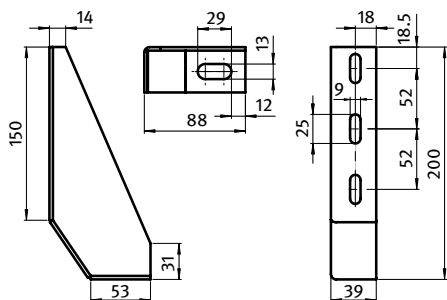

Bodenwinkel 200

Floor Bracket 200

Beschreibung Stahl, ab Profil 40
zur festen Verbindung von Aluminiumprofilen mit dem Boden

Material Stahl

Oberfläche verzinkt / schwarz pulverbeschichtet

Liefereinheit 10 Stück

Extras weitere Oberflächen, weitere Farben auf Anfrage

Description *Steel, Profile 40 and up*
To securely fix aluminum profiles to the floor

Material *Steel*

Surface *Zinc plated / black powder coated*

Pack Quantity *10 pieces*

Specials *Other surfaces, other colors on request*

Bodenwinkel 200
Floor Bracket 200

Gewicht [g]
Weight [g]

verzinkt
Zinc Plated

pulverbeschichtet
Powder Coated

456.0

093B2001V

093B2001S